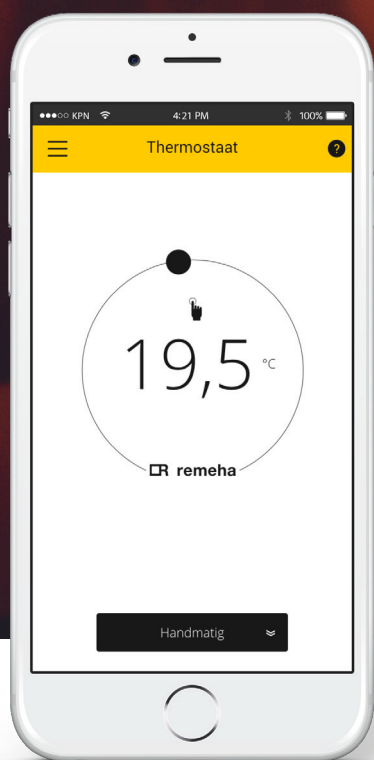

Facilité d'utilisation pour tous

Un large écran avec affichage clair et lumineux, un bouton poussoir pour une sélection aisée et une division structurée du menu.

Ces trois éléments font de l'eTwist un thermostat très convivial dont l'utilisation est à la portée de tous. Les structures dans le menu sont telles que la lecture de la notice devient superflue.

Programmation de l'horloge adaptée à vos souhaits

La programmation de l'horloge est simple et rapide. Choisissez un programme qui répond à vos habitudes et eTwist se charge d'obtenir une température ambiante agréable dans votre habitation au moment approprié. Et cela en accord parfait avec vos souhaits. Du fait qu'une semaine n'est pas l'autre, eTwist vous propose trois programmations différentes afin que vous puissiez aisément sauter d'une version à l'autre.

Sur base d'activités et de températures courantes, vous pouvez définir de manière très simple et rapide la programmation complète de la journée. Dans la programmation, vous disposez de six pas par jour.

Tous les avantages de eTwist en bref:

- › Thermostat d'ambiance moderne avec connectivité internet
- › Alimentation et raccordement à la chaudière avec un unique bus à 2 fils
- › Commande en tout lieu et à toute heure grâce à l'appli pour smartphone ou tablette
- › Régulation climatique si une sonde extérieure est raccordée à la chaudière
- › Choix entre 3 programmations simples de l'horloge et programmation des vacances
- › Programmation simple de la production d'ECS
- › Menu rapide et explications détaillées
- › Affichage actif des erreurs et historique
- › Vue sur votre consommation énergétique dans certaines configurations
- › Choix entre plusieurs langues, visualisation des coordonnées de votre installateur
- › Compatibilité avec toute chaudière via OpenTherm ou commande marche/arrêt (avec gateway en option)