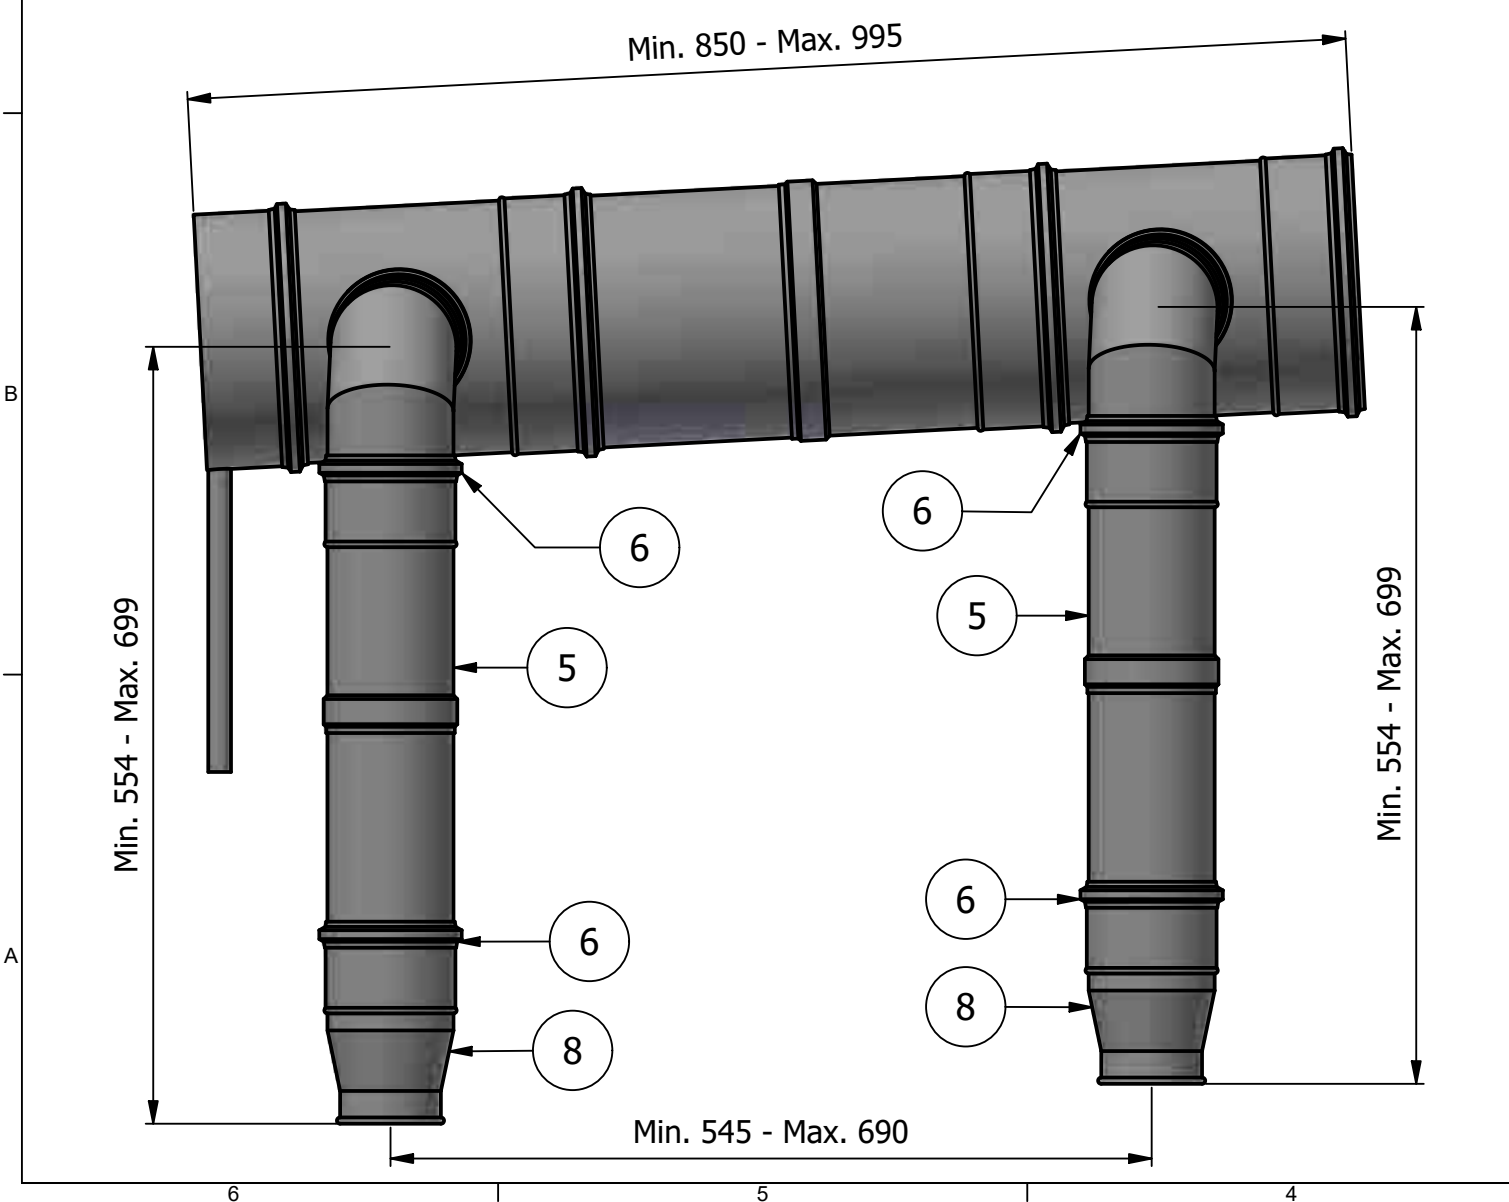

Kit Quinta Ace 45 - 2 chaudières.....	1
Kit Quinta Ace 45 - 1 chaudière supplémentaire.....	2
Kit Quinta Ace 65-90-115 - 2 chaudières.....	3
Kit Quinta Ace 65-90-115 - 1 chaudière supplémentaire.....	4

8	2	PPL06 80 - Increaser DN80 to DN100	Réduction DN80->DN100	101779
7	4	PPL 06 200 - Locking band	Collier de serrage DN100	105952
6	6	PPL 06 100 - Locking band	Collier de serrage DN100	105944
5	2	PPL06 100 - Adjustable pipe	Manchette extensible DN100	111319
4	2	PPL06 100 - Elbow 87 °	Coude 87° DN100	153647
3	1	PPL06 200 - Adjustable pipe	Manchette extensible DN200	112975
2	2	PPL 06 200 - Tee-piece with DN 100 branch	Collecteur DN200 avec T de raccordement 87° DN100	153601
1	1	PPL06 200 - Drain cap	Récolte de condensats avec drain latéral DN200	106589
ITEM	QTY	DIMENSION / DRAW. NO.	DESCRIPTION	STOCK NUMBER

ITEM	QTY	DIMENSION / DRAW. NO.	DESCRIPTION	STOCK NUMBER
7	1	PPL06 80 - Increaser DN80 to DN100	Réduction DN80->DN100	101779
6	2	PPL 06 200 - Locking band	Collier de serrage DN100	105952
5	3	PPL 06 100 - Locking band	Collier de serrage DN100	105944
4	1	PPL06 100 - Adjustable pipe	Manchette extensible DN100	111319
3	1	PPL06 100 - Elbow 87 °	Coude 87° DN100	153647
2	1	PPL06 200 - Adjustable pipe	Manchette extensible DN200	112975
1	1	PPL 06 200 - Tee-piece with DN 100 branch	Collecteur DN200 avec T de raccordement 87° DN100	153601