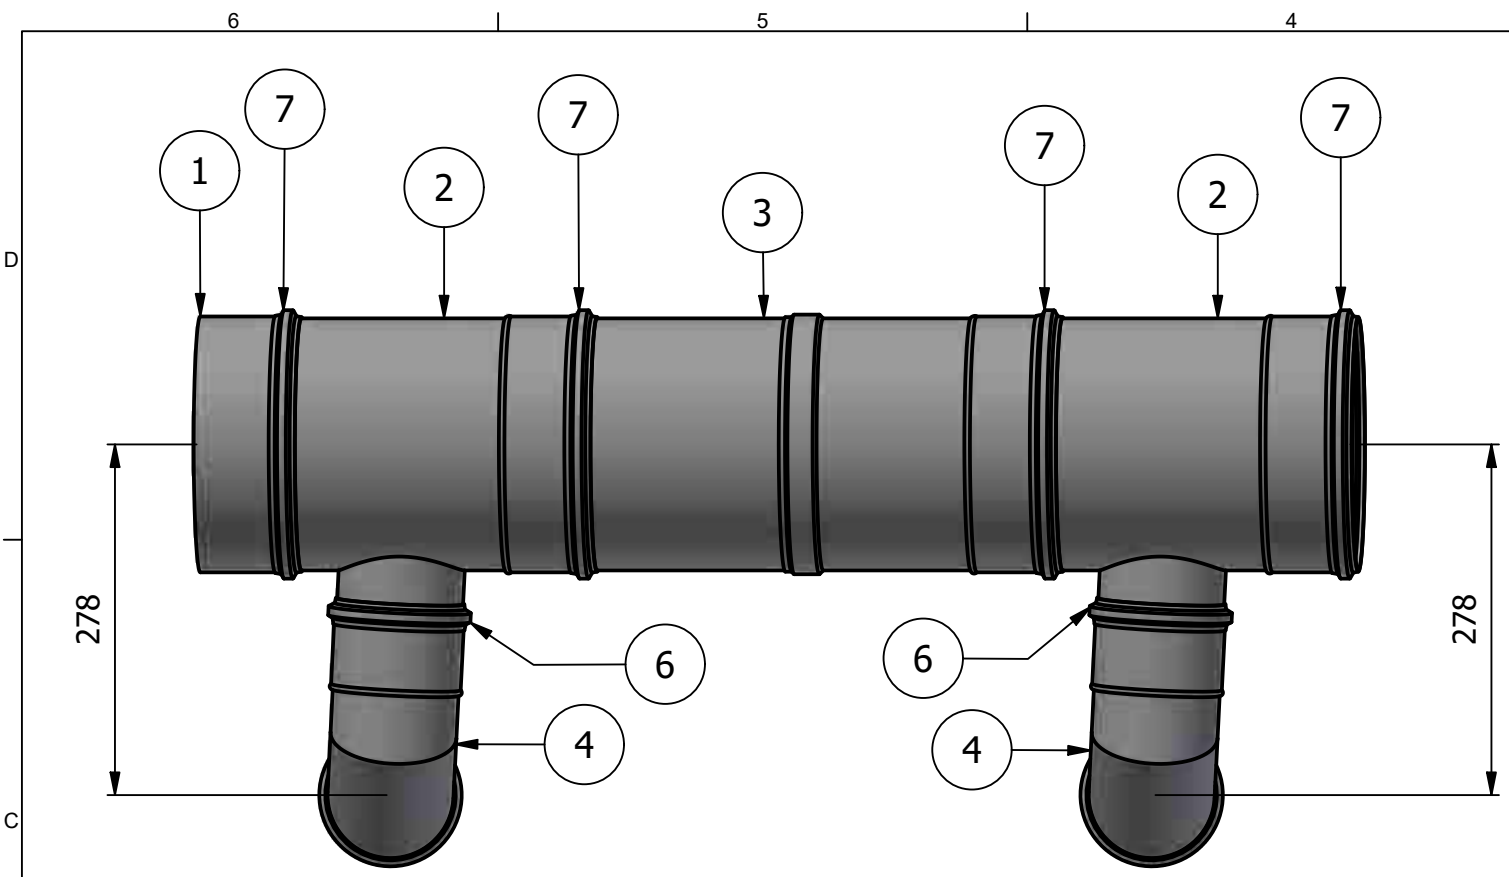

Kit Quinta Ace 45 - 2 chaudières.....	1
Kit Quinta Ace 45 - 1 chaudière supplémentaire.....	2
Kit Quinta Ace 65-90-115 - 2 chaudières.....	3
Kit Quinta Ace 65-90-115 - 1 chaudière supplémentaire.....	4

8	2	PPL06 80 - Increaser DN80 to DN100	Réduction DN80->DN100	101779
7	4	PPL 06 200 - Locking band	Collier de serrage DN100	105952
6	6	PPL 06 100 - Locking band	Collier de serrage DN100	105944
5	2	PPL06 100 - Adjustable pipe	Manchette extensible DN100	111319
4	2	PPL06 100 - Elbow 87 °	Coude 87° DN100	153647
3	1	PPL06 200 - Adjustable pipe	Manchette extensible DN200	112975
2	2	PPL 06 200 - Tee-piece with DN 100 branch	Collecteur DN200 avec T de raccordement 87° DN100	153601
1	1	PPL06 200 - Drain cap	Récolte de condensats avec drain latéral DN200	106589
ITEM	QTY	DIMENSION / DRAW. NO.	DESCRIPTION	STOCK NUMBER

ITEM	QTY	DIMENSION / DRAW. NO.	DESCRIPTION	STOCK NUMBER
7	1	PPL06 80 - Increaser DN80 to DN100	Réduction DN80->DN100	101779
6	2	PPL 06 200 - Locking band	Collier de serrage DN100	105952
5	3	PPL 06 100 - Locking band	Collier de serrage DN100	105944
4	1	PPL06 100 - Adjustable pipe	Manchette extensible DN100	111319
3	1	PPL06 100 - Elbow 87 °	Coude 87° DN100	153647
2	1	PPL06 200 - Adjustable pipe	Manchette extensible DN200	112975
1	1	PPL 06 200 - Tee-piece with DN 100 branch	Collecteur DN200 avec T de raccordement 87° DN100	153601