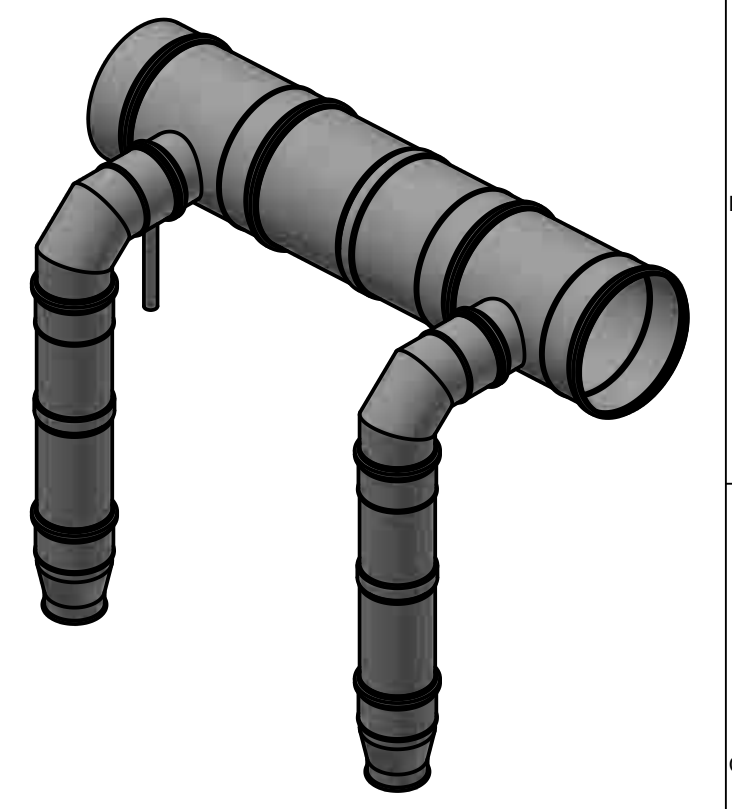

Kit Quinta Ace 45 - 2 chaudières.....	1
Kit Quinta Ace 45 - 1 chaudière supplémentaire.....	2
Kit Quinta Ace 65-90-115 - 2 chaudières.....	3
Kit Quinta Ace 65-90-115 - 1 chaudière supplémentaire.....	4

8	2	PPL06 80 - Increaser DN80 to DN100	Réduction DN80->DN100	101779
7	4	PPL 06 200 - Locking band	Collier de serrage DN100	105952
6	6	PPL 06 100 - Locking band	Collier de serrage DN100	105944
5	2	PPL06 100 - Adjustable pipe	Manchette extensible DN100	111319
4	2	PPL06 100 - Elbow 87 °	Coude 87° DN100	153647
3	1	PPL06 200 - Adjustable pipe	Manchette extensible DN200	112975
2	2	PPL 06 200 - Tee-piece with DN 100 branch	Collecteur DN200 avec T de raccordement 87° DN100	153601
1	1	PPL06 200 - Drain cap	Récolte de condensats avec drain latéral DN200	106589
ITEM	QTY	DIMENSION / DRAW. NO.	DESCRIPTION	STOCK NUMBER

ITEM	QTY	DIMENSION / DRAW. NO.	DESCRIPTION	STOCK NUMBER
7	1	PPL06 80 - Increaser DN80 to DN100	Réduction DN80->DN100	101779
6	2	PPL 06 200 - Locking band	Collier de serrage DN100	105952
5	3	PPL 06 100 - Locking band	Collier de serrage DN100	105944
4	1	PPL06 100 - Adjustable pipe	Manchette extensible DN100	111319
3	1	PPL06 100 - Elbow 87 °	Coude 87° DN100	153647
2	1	PPL06 200 - Adjustable pipe	Manchette extensible DN200	112975
1	1	PPL 06 200 - Tee-piece with DN 100 branch	Collecteur DN200 avec T de raccordement 87° DN100	153601