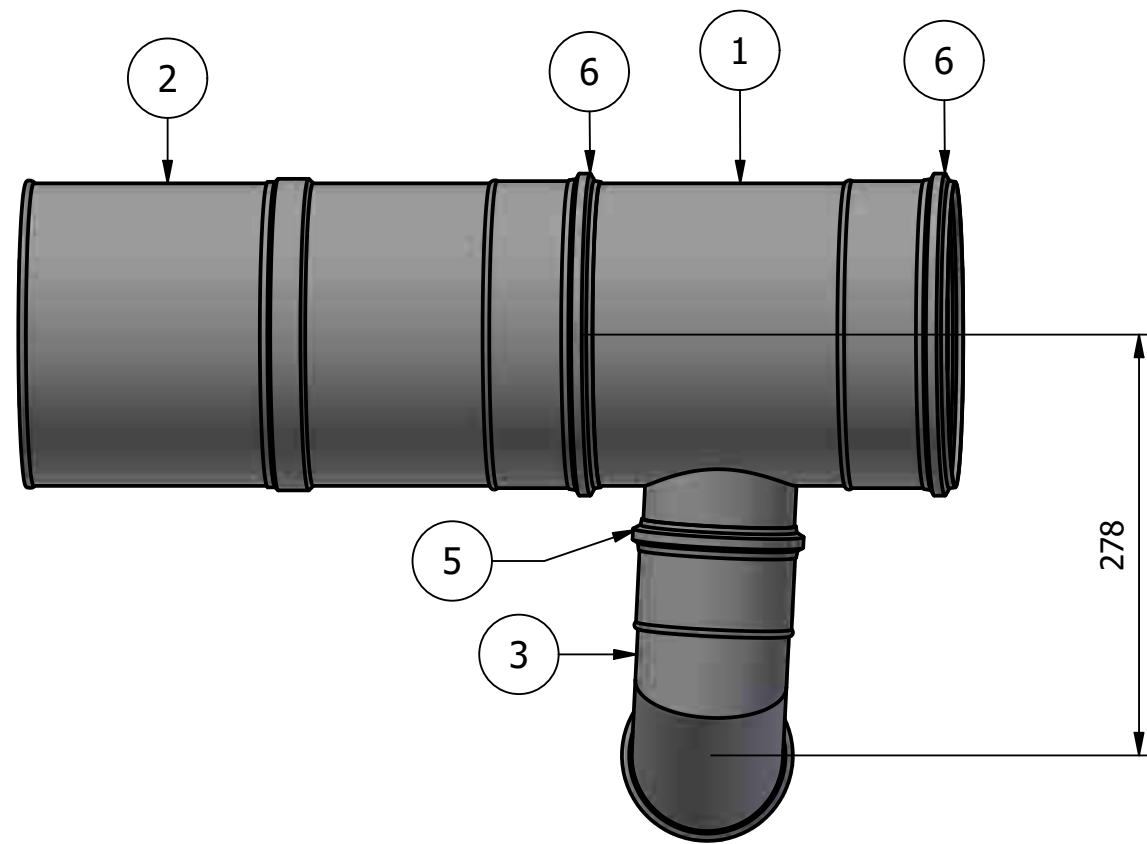

6	2	PPL 06 200 - Locking band	Collier de serrage DN100	105952
5	2	PPL 06 100 - Locking band	Collier de serrage DN100	105944
4	1	PPL06 100 - Adjustable pipe	Manchette extensible DN100	111319
3	1	PPL06 100 - Elbow 87 °	Coude 87° DN100	153647
2	1	PPL06 200 - Adjustable pipe	Manchette extensible DN200	112975
1	1	PPL 06 200 - Tee-piece with DN 100 branch	Collecteur DN200 avec T de raccordement 87° DN100	153601
ITEM	QTY	DIMENSION / DRAW. NO.		STOCK NUMBER
		DESCRIPTION		

Rendition and dissemination of this document as well as utilization and report of the content are not permitted, without prior written consent. Offences obligate to compensation.		MEASURE IN mm		SCALE 1 : 5	SYSTEM	
All rights, including rights created by patent grant or registration of an utility model or design, are reserved.		General tolerances for nominal dimensions without specified tolerance.		PART/ASSEMBLY/PROJECT		
		DATE	NAME	PRO24141 (KVS)		
		DRAWN	25-4-2024	PSA	SCHIEDEL BE - Thema - Remeha collectoren	
		CHECKED			DESIGNATION	
				Kit Quinta Ace 65-90-115 - 1		
				chaudière supplémentaire		
				DRAW.ID. -000000-000		REV. 0 DCR
				MTMS Code		SHEET 1/1 A3
REV.	MODIFICATION	DATE	NAME	SCHIEDEL B.V. Oude Veerseweg 23, 4332 SH Middelburg - NL