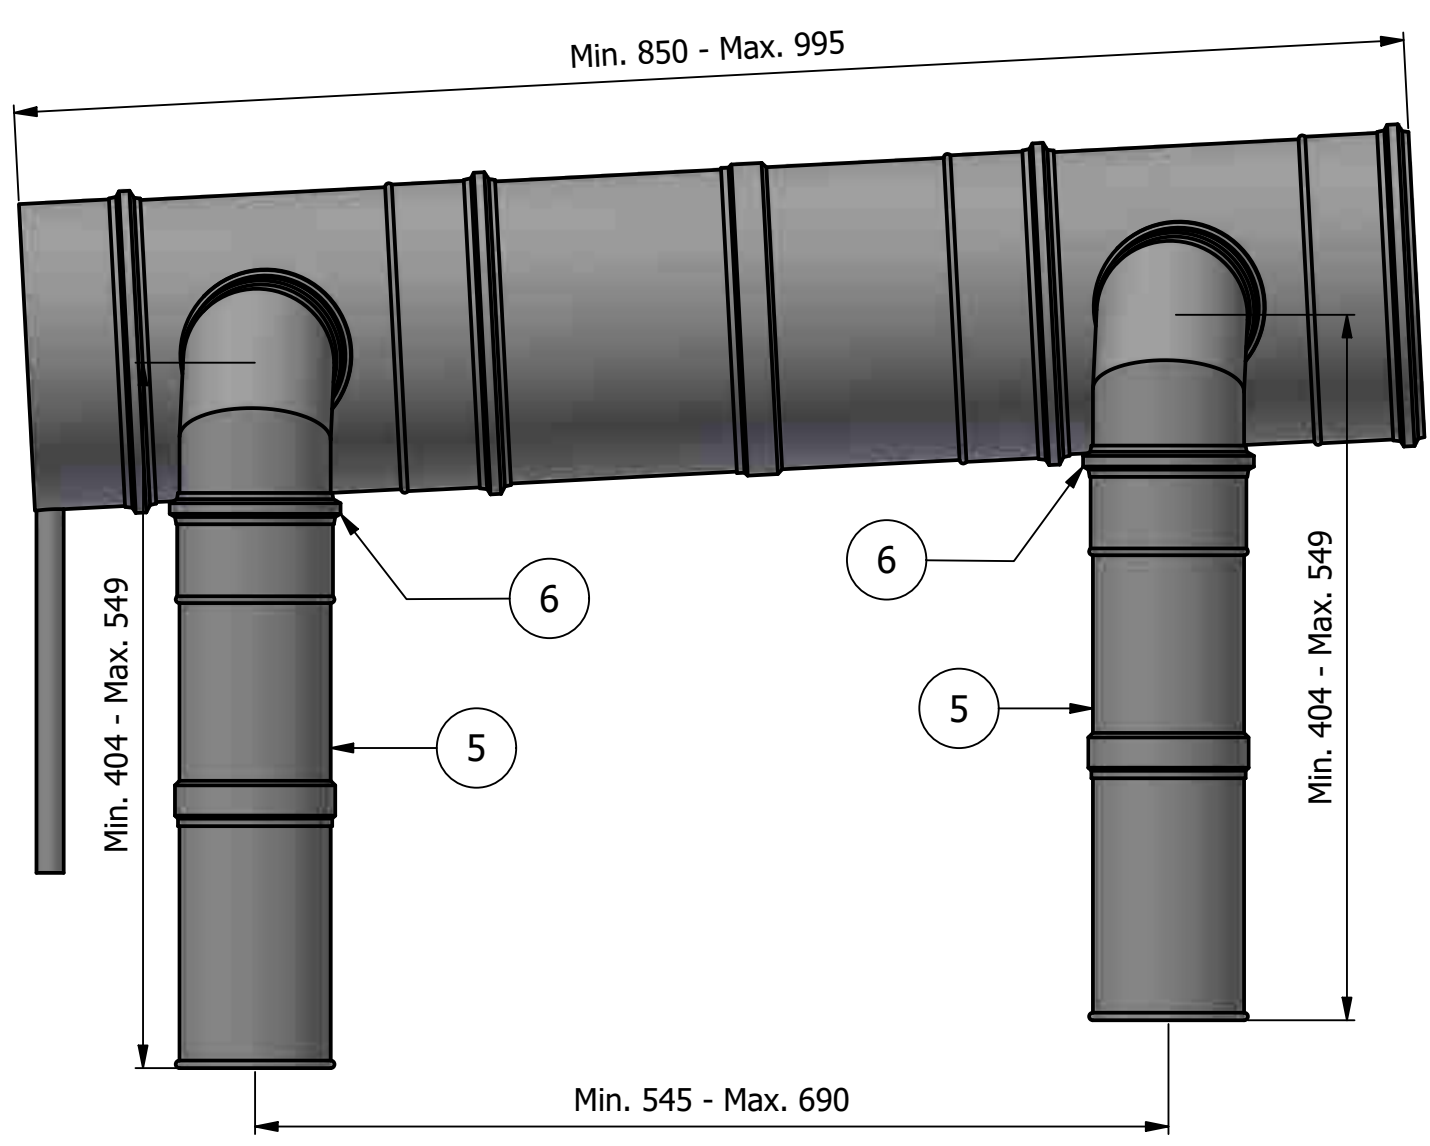

7	4	PPL 06 200 - Locking band	Collier de serrage DN100	105952
6	4	PPL 06 100 - Locking band	Collier de serrage DN100	105944
5	2	PPL06 100 - Adjustable pipe	Manchette extensible DN100	111319
4	2	PPL06 100 - Elbow 87°	Coude 87° DN100	153647
3	1	PPL06 200 - Adjustable pipe	Manchette extensible DN200	112975
2	2	PPL 06 200 - Tee-piece with DN 100 branch	Collecteur DN200 avec T de raccordement 87° DN100	153601
1	1	PPL06 200 - Drain cap	Récolte de condensats avec drain latéral DN200	106589
ITEM	QTY	DIMENSION / DRAW. NO.		STOCK NUMBER
		DESCRIPTION		

Rendition and dissemination of this document as well as utilization and report of the content are not permitted, without prior written consent. Offences obligate to compensation.		MEASURE IN mm		SCALE 1:5	SYSTEM	
All rights, including rights created by patent grant or registration of an utility model or design, are reserved.		General tolerances for nominal dimensions without specified tolerance.		PART/ASSEMBLY/PROJECT		
		DATE	NAME	PRO24141 (KVS)		
		DRAWN 25-4-2024	PSA	SCHIEDEL BE - Thema - Remeha collectoren		
		CHECKED		DESIGNATION		
				Kit Quinta Ace 65-90-115 - 2 chaudières		
				DRAW.ID. -000000-000		REV. 0 DCR
				MTMS Code		SHEET 1/1 A3
REV.	MODIFICATION	DATE	NAME	SCHIEDEL B.V. Oude Veerseweg 23, 4332 SH Middelburg - NL