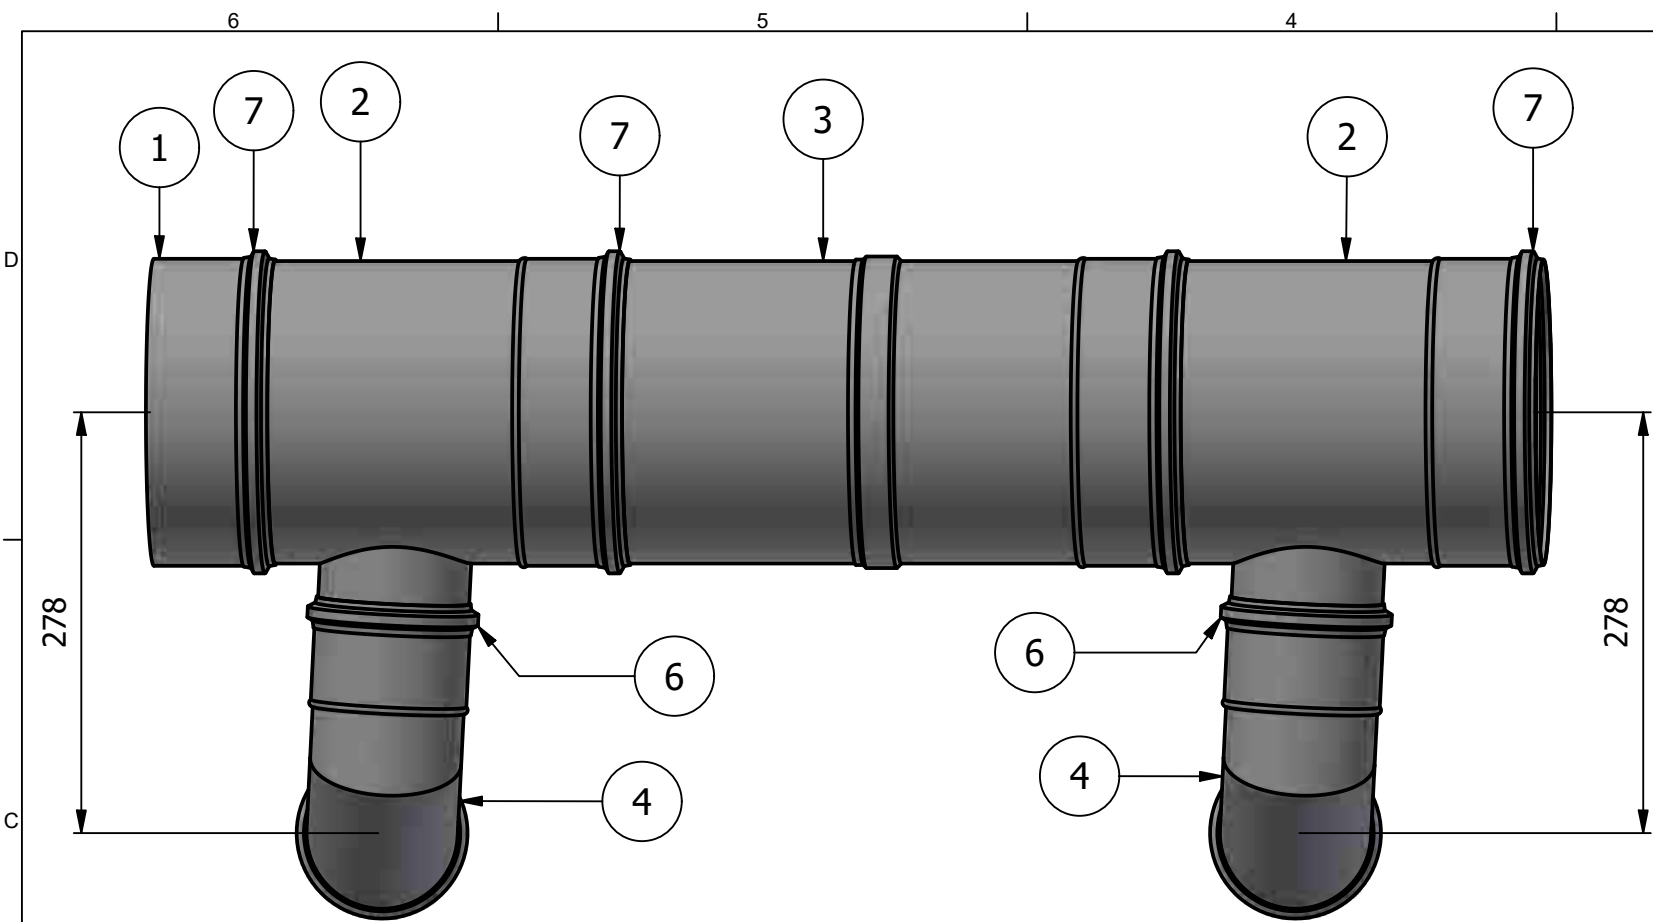

7	4	PPL 06 200 - Locking band	Collier de serrage DN100	105952
6	4	PPL 06 100 - Locking band	Collier de serrage DN100	105944
5	2	PPL06 100 - Adjustable pipe	Manchette extensible DN100	111319
4	2	PPL06 100 - Elbow 87°	Coude 87° DN100	153647
3	1	PPL06 200 - Adjustable pipe	Manchette extensible DN200	112975
2	2	PPL 06 200 - Tee-piece with DN 100 branch	Collecteur DN200 avec T de raccordement 87° DN100	153601
1	1	PPL06 200 - Drain cap	Récolte de condensats avec drain latéral DN200	106589
ITEM	QTY	DIMENSION / DRAW. NO.		STOCK NUMBER
		DESCRIPTION		

Rendition and dissemination of this document as well as utilization and report of the content are not permitted, without prior written consent. Offences obligate to compensation.		MEASURE IN mm		SCALE 1:5	SYSTEM	
All rights, including rights created by patent grant or registration of an utility model or design, are reserved.		General tolerances for nominal dimensions without specified tolerance.		PART/ASSEMBLY/PROJECT		
		DATE	NAME	PRO24141 (KVS)		
		DRAWN 25-4-2024	PSA	SCHIEDEL BE - Thema - Remeha collectoren		
		CHECKED		DESIGNATION		
				Kit Quinta Ace 65-90-115 - 2 chaudières		
				DRAW.ID. -000000-000		REV. 0 DCR
				MTMS Code		SHEET 1/1 A3
REV.	MODIFICATION	DATE	NAME	SCHIEDEL B.V. Oude Veerseweg 23, 4332 SH Middelburg - NL