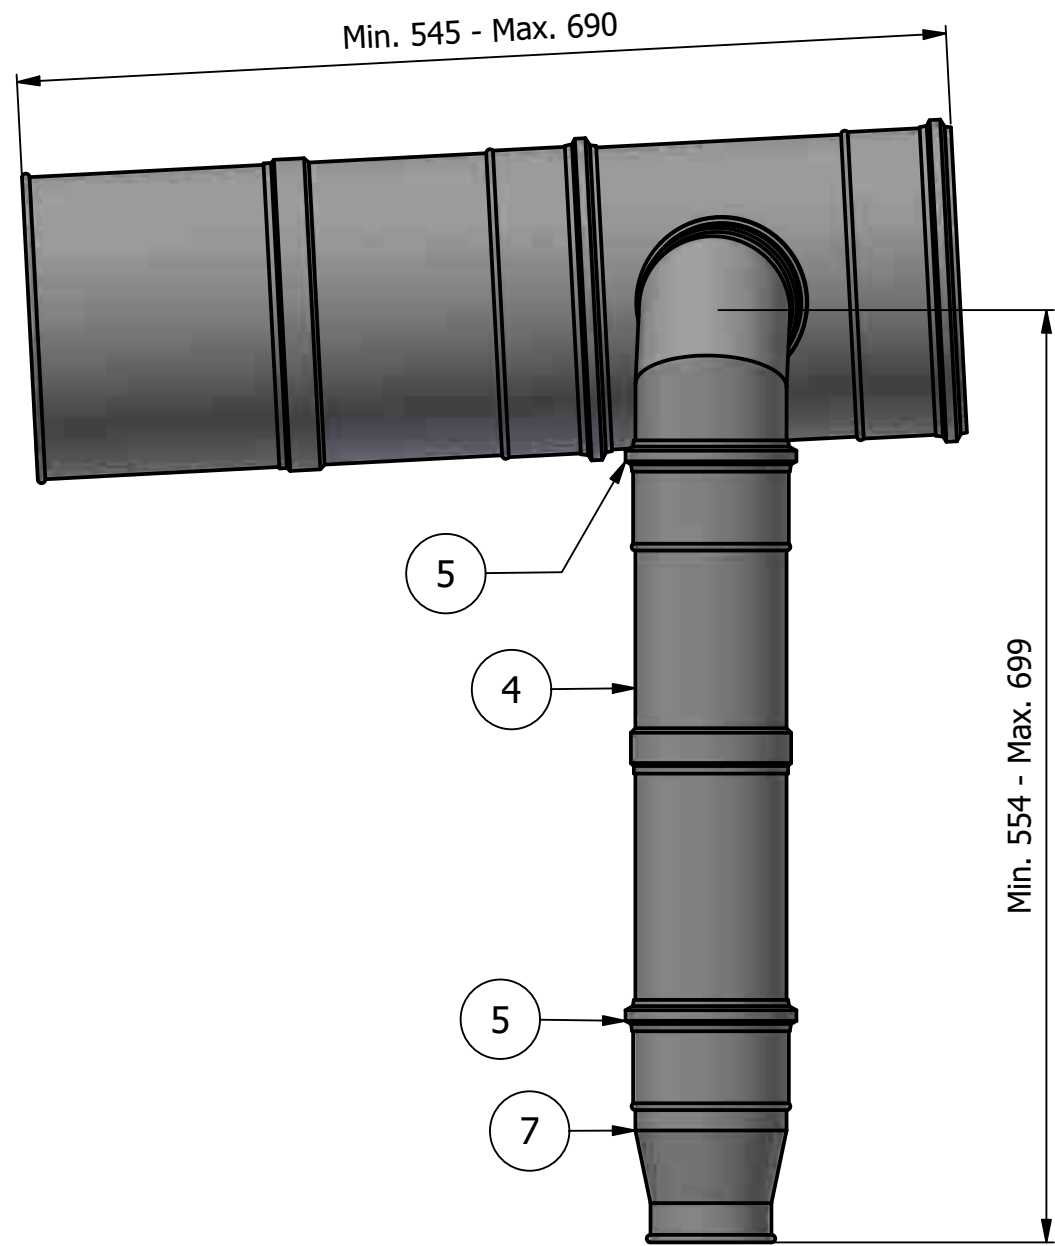

Kit Quinta Ace 45 - 2 chaudières.....	1
Kit Quinta Ace 45 - 1 chaudière supplémentaire.....	2
Kit Quinta Ace 65-90-115 - 2 chaudières.....	3
Kit Quinta Ace 65-90-115 - 1 chaudière supplémentaire.....	4

8	2	PPL06 80 - Increaser DN80 to DN100	Réduction DN80->DN100	101779
7	4	PPL 06 200 - Locking band	Collier de serrage DN100	105952
6	6	PPL 06 100 - Locking band	Collier de serrage DN100	105944
5	2	PPL06 100 - Adjustable pipe	Manchette extensible DN100	111319
4	2	PPL06 100 - Elbow 87 °	Coude 87° DN100	153647
3	1	PPL06 200 - Adjustable pipe	Manchette extensible DN200	112975
2	2	PPL 06 200 - Tee-piece with DN 100 branch	Collecteur DN200 avec T de raccordement 87° DN100	153601
1	1	PPL06 200 - Drain cap	Récolte de condensats avec drain latéral DN200	106589
ITEM	QTY	DIMENSION / DRAW. NO.	DESCRIPTION	STOCK NUMBER

ITEM	QTY	DIMENSION / DRAW. NO.	DESCRIPTION	STOCK NUMBER
7	1	PPL06 80 - Increaser DN80 to DN100	Réduction DN80->DN100	101779
6	2	PPL 06 200 - Locking band	Collier de serrage DN100	105952
5	3	PPL 06 100 - Locking band	Collier de serrage DN100	105944
4	1	PPL06 100 - Adjustable pipe	Manchette extensible DN100	111319
3	1	PPL06 100 - Elbow 87 °	Coude 87° DN100	153647
2	1	PPL06 200 - Adjustable pipe	Manchette extensible DN200	112975
1	1	PPL 06 200 - Tee-piece with DN 100 branch	Collecteur DN200 avec T de raccordement 87° DN100	153601