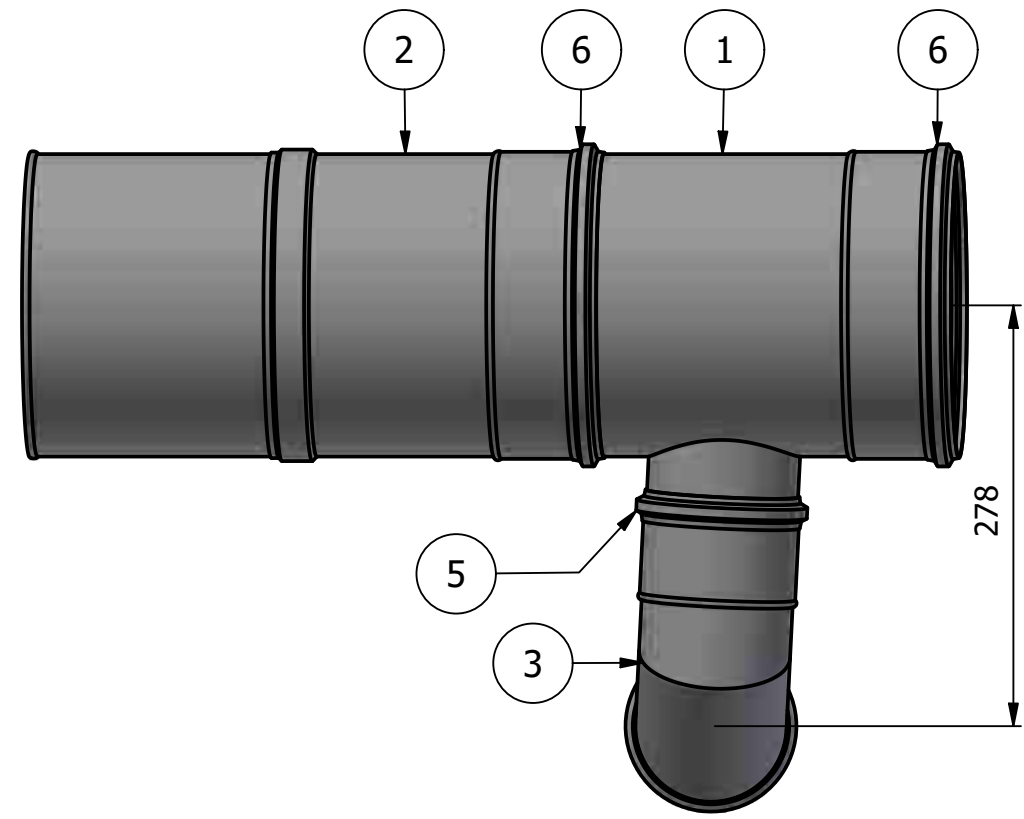

Kit Quinta Ace 45 - 2 chaudières.....	1
Kit Quinta Ace 45 - 1 chaudière supplémentaire.....	2
Kit Quinta Ace 65-90-115 - 2 chaudières.....	3
Kit Quinta Ace 65-90-115 - 1 chaudière supplémentaire.....	4

8	2	PPL06 80 - Increaser DN80 to DN100	Réduction DN80->DN100	101779
7	4	PPL 06 200 - Locking band	Collier de serrage DN100	105952
6	6	PPL 06 100 - Locking band	Collier de serrage DN100	105944
5	2	PPL06 100 - Adjustable pipe	Manchette extensible DN100	111319
4	2	PPL06 100 - Elbow 87 °	Coude 87° DN100	153647
3	1	PPL06 200 - Adjustable pipe	Manchette extensible DN200	112975
2	2	PPL 06 200 - Tee-piece with DN 100 branch	Collecteur DN200 avec T de raccordement 87° DN100	153601
1	1	PPL06 200 - Drain cap	Récolte de condensats avec drain latéral DN200	106589
ITEM	QTY	DIMENSION / DRAW. NO.	DESCRIPTION	STOCK NUMBER

ITEM	QTY	DIMENSION / DRAW. NO.	DESCRIPTION	STOCK NUMBER
7	1	PPL06 80 - Increaser DN80 to DN100	Réduction DN80->DN100	101779
6	2	PPL 06 200 - Locking band	Collier de serrage DN100	105952
5	3	PPL 06 100 - Locking band	Collier de serrage DN100	105944
4	1	PPL06 100 - Adjustable pipe	Manchette extensible DN100	111319
3	1	PPL06 100 - Elbow 87 °	Coude 87° DN100	153647
2	1	PPL06 200 - Adjustable pipe	Manchette extensible DN200	112975
1	1	PPL 06 200 - Tee-piece with DN 100 branch	Collecteur DN200 avec T de raccordement 87° DN100	153601