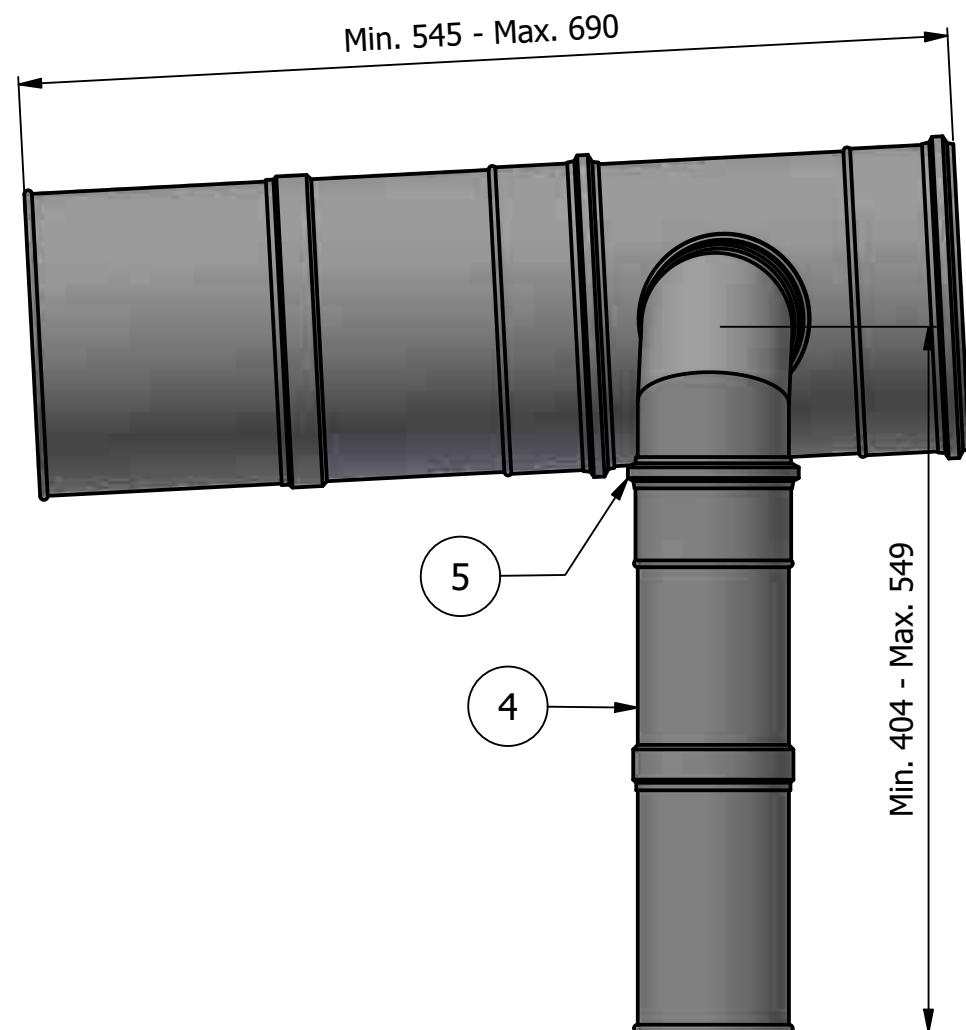

6	2	PPL 06 200 - Locking band	Collier de serrage DN100	105952
5	2	PPL 06 100 - Locking band	Collier de serrage DN100	105944
4	1	PPL06 100 - Adjustable pipe	Manchette extensible DN100	111319
3	1	PPL06 100 - Elbow 87 °	Coude 87° DN100	153647
2	1	PPL06 200 - Adjustable pipe	Manchette extensible DN200	112975
1	1	PPL 06 200 - Tee-piece with DN 100 branch	Collecteur DN200 avec T de raccordement 87° DN100	153601
ITEM	QTY	DIMENSION / DRAW. NO.		STOCK NUMBER
		DESCRIPTION		

Rendition and dissemination of this document as well as utilization and report of the content are not permitted, without prior written consent. Offences obligate to compensation.		MEASURE IN mm		SCALE 1 : 5	SYSTEM	
All rights, including rights created by patent grant or registration of an utility model or design, are reserved.		General tolerances for nominal dimensions without specified tolerance.		PART/ASSEMBLY/PROJECT		
		DATE	NAME	PRO24141 (KVS)		
		DRAWN	25-4-2024	PSA	SCHIEDEL BE - Thema - Remeha collectoren	
		CHECKED			DESIGNATION	
				Kit Quinta Ace 65-90-115 - 1		
				chaudière supplémentaire		
				DRAW.ID. -000000-000		REV. 0 DCR
				MTMS Code		SHEET 1/1 A3
REV.	MODIFICATION	DATE	NAME	SCHIEDEL B.V. Oude Veerseweg 23, 4332 SH Middelburg - NL