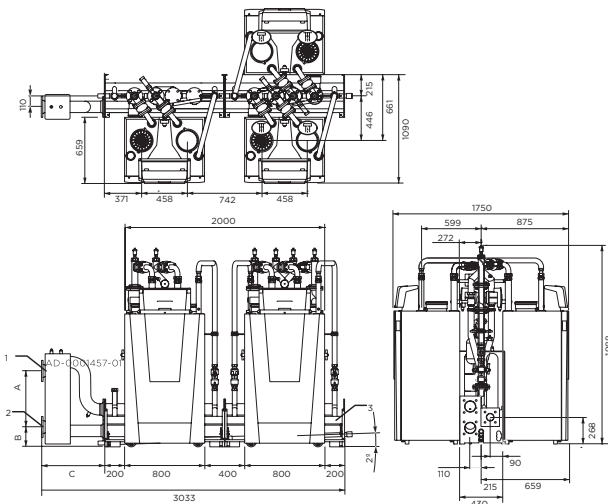

GAS 220 Ace Cascade

Possibilités de cascades

Cascade dos à dos - 2 chaudières

Cascade dos à dos - 4 chaudières

AD-000158-01

Cascade en ligne - 2 chaudières

Cascade en ligne - 3 chaudières

AD-0001455-01

Cascade combinée - 3 chaudières

Cascade en ligne - 4 chaudières

AD-0001456-01