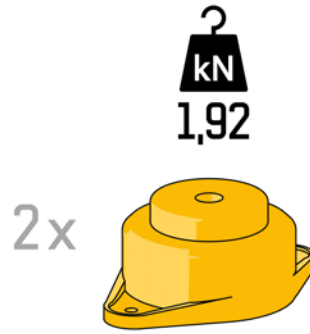

# 01KIT2507

01SPA3263

  
2,43 kN

01SPA3262

  
1,92 kN

13G2871

17 mm

30 mm

1

**XRGI®** 6  
**XRGI®** 9  
**XRGI®** 15  
**XRGI®** 20

  
kg

440

440

700

750

2

17 mm

3

30 mm

30 mm

13G2871

4x

13G2871

4