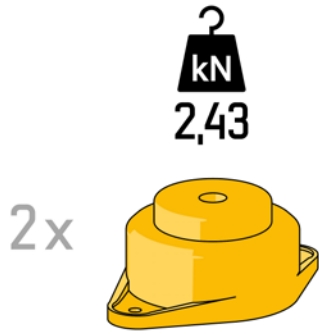

# 01KIT2507

01SPA3263

  
2,43 kN

01SPA3262

  
1,92 kN

13G2871

17 mm

30 mm

1

**XRGI®** 6  
**XRGI®** 9  
**XRGI®** 15  
**XRGI®** 20

  
kg

440

440

700

750

2

17 mm

3

30 mm

30 mm

13G2871

4x

13G2871

4