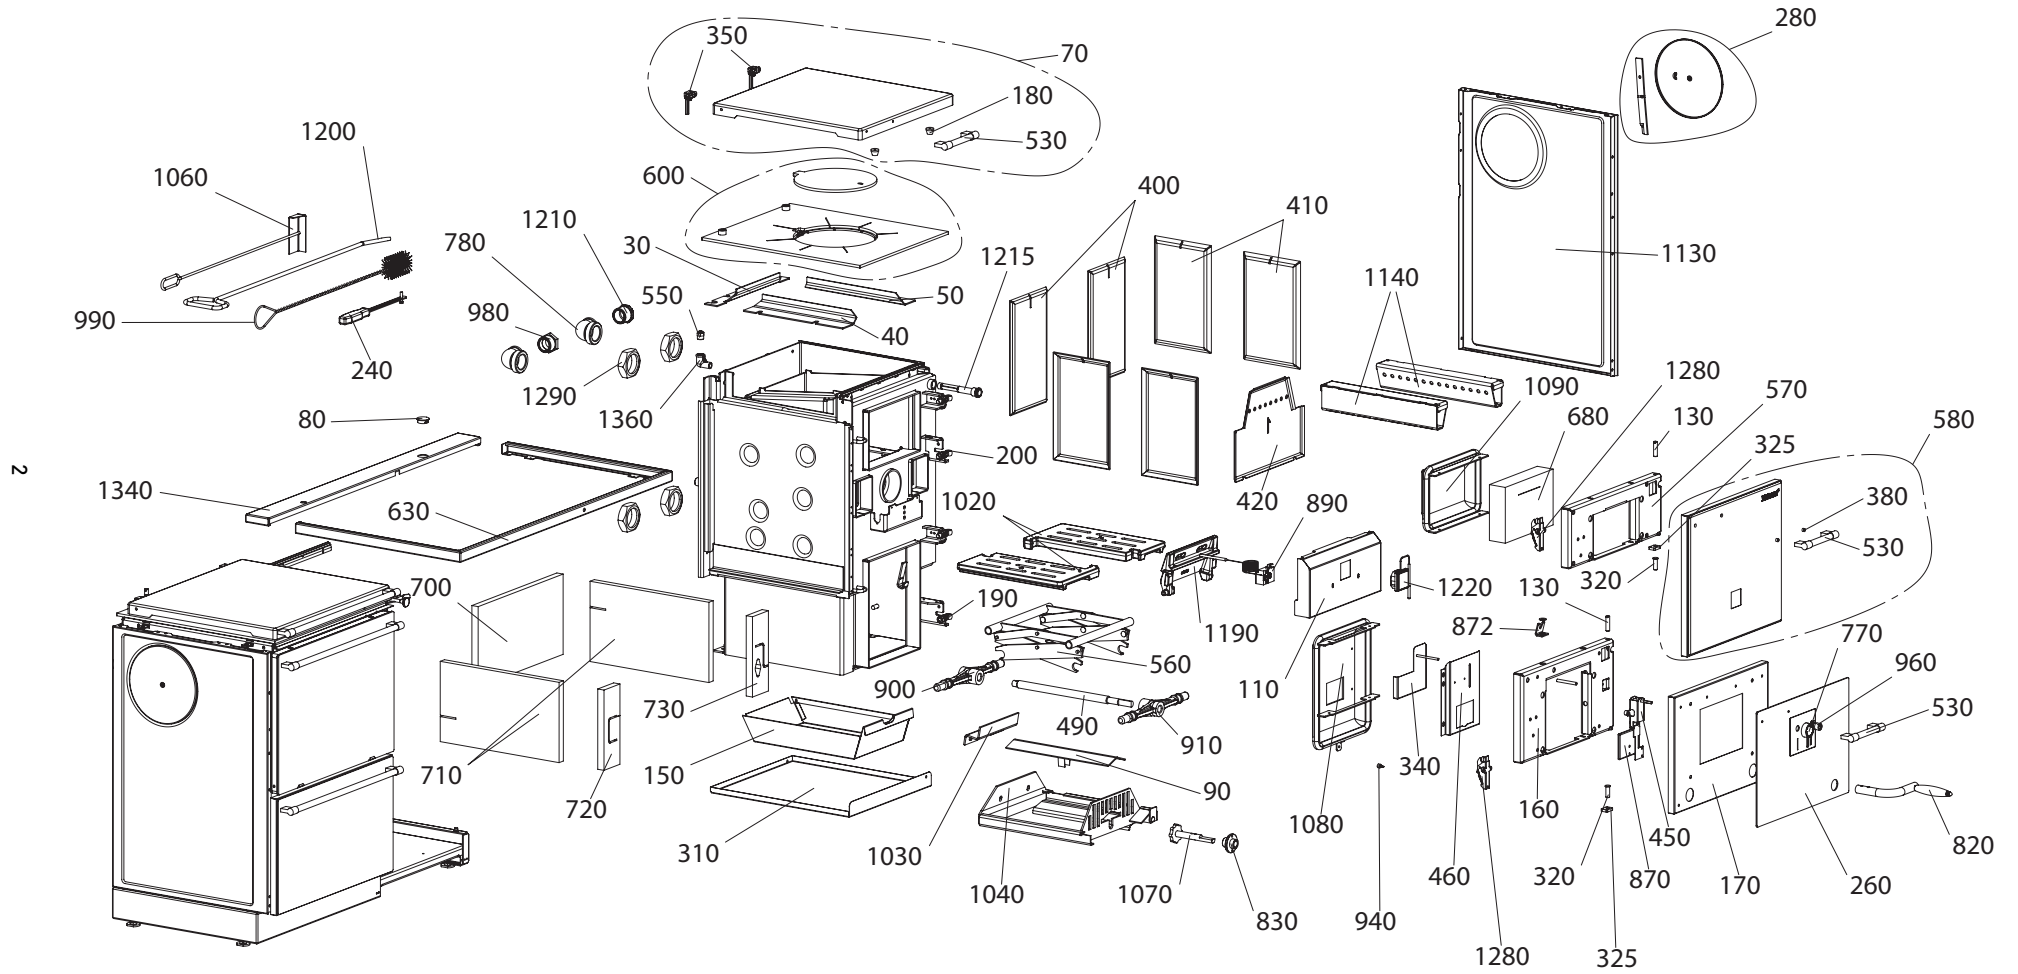

VestoWIN Premium 200/202