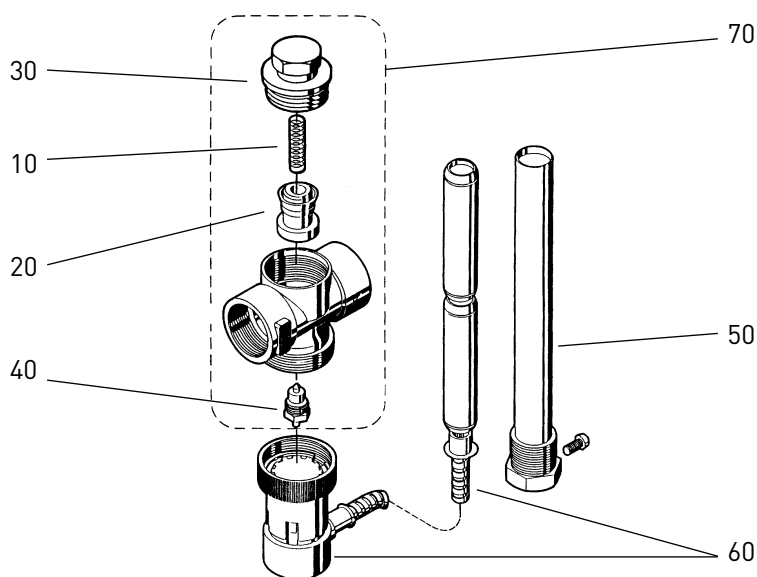

Pièces détachées

Numéro de pièce	Désignation pièces détachées	VestoWIN 200	VestoWIN 202
1240	Thermostat	010421	010421
1250	Paroi de séparation-isolation de four	067199	067199
1260	Paroi de séparation du haut	067040	067113
1270	Paroi de séparation entre chaudière et four	067180	067180
1280	Beccs-de cane	061840	061840
1290	Ecrou raccord 374 5/4"	004413	004413
1305	Levier de renvoi	047926	047926
1310	Tôle de vissage	046861	046861
1320	Pied réglable	079685	079685
1325	Glissière à Extension Totale	047873	047873
1330	Paroi avant de four	047080	047083
1340	Baguette de jointoiment mural	067679	073458
1350	Arbre clapet d'étranglement	066567	066567
1360	Coude 92 3/8"	004006	004006
1370	Vis à tête cylindrique M5x12 TT	017884	017884

Sécurité d'écoulement thermique - accessoires

Numéro de pièce	Désignation pièces détachées	Référence
10	Ressort	010835
20	Piston cpl. avec joint	010841
30	Bouchon vissé cpl. avec joint torique	010843
40	Unité de presse-étoupe	010837
50	Gaine d'immersion	010838
60	Sonde de température cpl.	010842
70	Soupape cpl.	009162