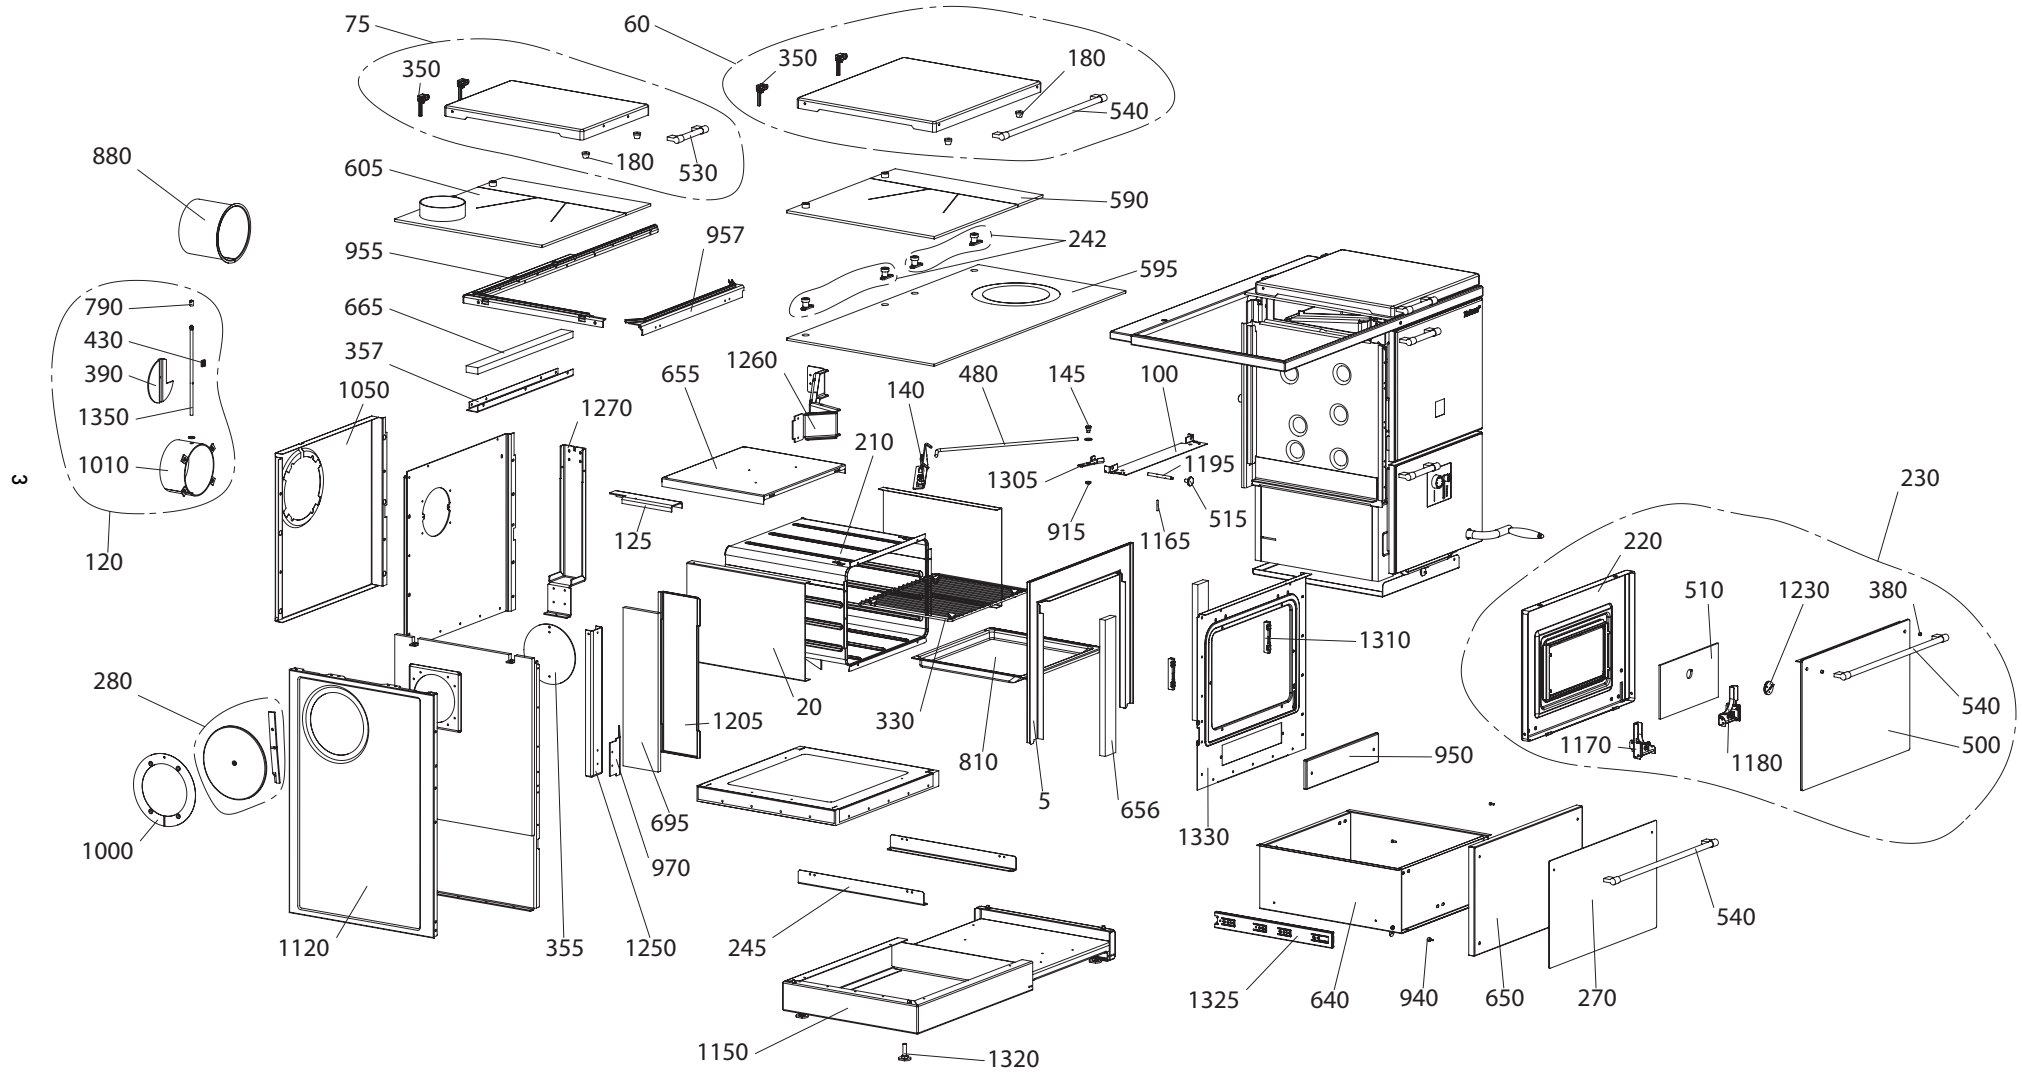

Pièces détachées

VestoWIN Premium 200/202

windhager
LA CHALEUR DE L'AVENIR

VestoWIN Premium 200/202

VestoWIN Premium 200/202

Pièces détachées

Numéro de pièce	Désignation pièces détachées	VestoWIN 200	VestoWIN 202
05	Tôle de recouvrement de four intérieure	047877	047877
20	Tôle de recouvrement de four latérale	075442	075442
30	Tôle de recouvrement arrière	046864	046864
40	Tôle de recouvrement de gauche	046937	046937
50	Tôle de recouvrement droite	046938	046938
60	Capot de recouvrement de four gris-noir	047012	047012
60	Capot de recouvrement de four blanc signal	047013	047013
60	Capot de recouvrement de four gris-noir plaque vitrocéramique	048595	048595
60	Capot de recouvrement de four blanc signal plaque vitrocéramique	048596	048596
70	Capot de recouvrement de chaudière gris-noir	047017	047014
70	Capot de recouvrement de chaudière blanc signal	047018	047016
70	Capot de recouvrement de chaudière gris-noir plaque vitrocéramique	048599	048601
70	Capot de recouvrement de chaudière blanc signal plaque vitrocéramique	048600	048602
75	Capot de recouvrement tube de fumée au-dessus gris-noir	048170	048170
75	Capot de recouvrement tube de fumée au-dessus blanc signal	048169	048169
80	Cache de protection	004995	004995
90	Capot pour tige filetée	081582	081582
100	Capot cadre de table de cuisson	075574	075574
110	Capot thermostat	046843	046843
120	Buse de fumées avec clapet d'étranglement	085472	085472
125	Règle d'écartement	047881	048052
130	Axe palier de porte	010019	010019
140	Clapet de préchauffage	067121	067121
145	Boulon à embase	012502	012502
150	Tiroir à cendres	046839	046839
160	Tôle de porte de cendrier	046852	046889
170	Contre-porte de cendrier	046850	046850
180	Support couvercle isolant	023922	023922
190	Boulon à œillet M10x40	033436	033432
200	Boulon à œillet M10x50	033432	033432
210	Four	067172	067172
220	Porte de four	047079	047079
230	Porte de four cpl. gris-noir	046936	046936
230	Porte de four cpl. blanc signal	046920	046920
240	Poignée de manipulation	073407	073407
242	Ensemble de fixation plaque vitrocéramique	048603	048603
245	Angle de fixation	047887	047887
250	Vis Parker 4,2x13	018139	018139
260	Panneau de porte de cendrier brun	046930	046931
260	Panneau de porte de cendrier acier inoxydable	046959	046961
260	Panneau de porte de cendrier blanc signal	046929	046927
270	Panneau de tiroir à bois brun	046925	046925
270	Panneau de tiroir à bois acier inoxydable	046957	046957
270	Panneau de tiroir à bois blanc signal	046924	046924
280	Obturbateur gris-noir	047003	047003
280	Obturbateur blanc signal	047004	047004
310	Tiroir de sol	080500	080500
320	Boulon Ø10x30	010018	010018
325	Support de boulon	047535	047535
330	Gril à rôtir	003174	003174