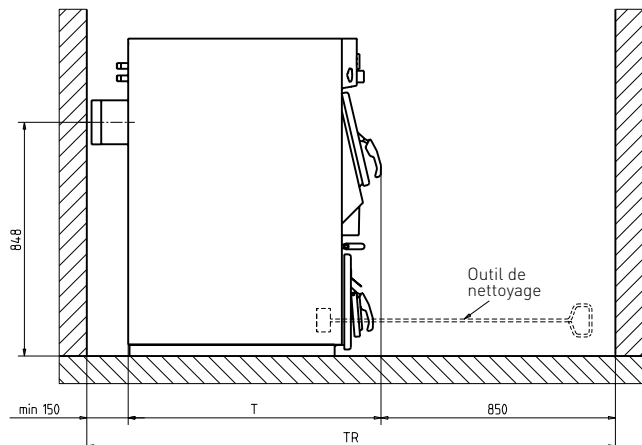

Espace minimum (indications en mm)