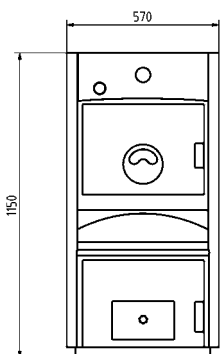

## Données techniques FKU

Types		FKU 165	FKU 215	FKU 265	FKU 335
Puissance nominale avec du coke	kW	14,9	20,9	25,6	32,6
Puissance nominale bois/charbon	kW	12,7	16,2	20,9	25,6
Longueur max. des bûches	cm	33	33	33	33
Compartment de charge du bois	dm <sup>3</sup>	57	57	82	82
Ouverture de la porte de charge	mm	360 x 170	360 x 170	360 x 170	360 x 170
Poids de la chaudière	kg	205	209	251	256
Profondeur	T	mm	775	975	975
Profondeur du local	TR	mm	1775	1775	1975
Raccordement de cheminée	mm	150	150	160	160